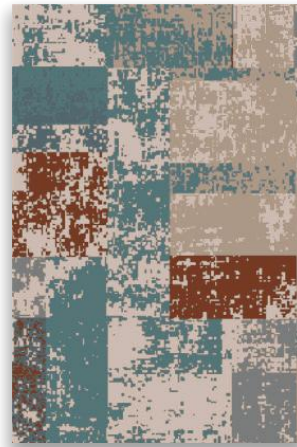

As cores são transferidas durante o processo de impressão para as fibras através de calor extremo e pressão.

	SILVER	GOLD	PLATINUM	PLATINUM+
	COMERCIAL GERAL	COMERCIAL GERAL	COMERCIAL GERAL	COMERCIAL GERAL
CONSTRUÇÃO	Tufado, Pelo Cortado			
COMPOSIÇÃO	100% Poliamida 6			
PESO PELO	790 g/m ²	900 g/m ²	1.050 g/m ²	1.250 g/m ²
ALTURA PELO	7,0mm	7,0mm	10,0mm	9,0mm
REVESTIMENTO	Têxteis			
OPCIONAIS	Felt Backing com 300g e 500g Easy Lift Backing 2.5			
LARGURA	4,00m			

PRINTED EXEMPLOS

P1

P2

P3

P4

P5

P6

P7