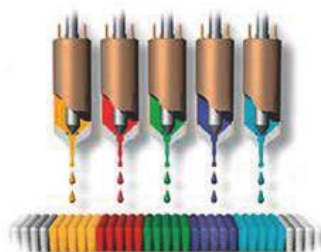

lusotufo®
rugs & carpets for life

PRINTED
VERSATILIDADE TOTAL

PRINTED

VERSATILIDADE TOTAL

As tecnologias de impressão de alcatifas oferecem uma grande variedade de opções de decoração para o escritório, hotel, empresa, loja ou outro local. Estas alcatifas personalizadas impressas a cores, podem ser obtidas a partir de qualquer imagem.

Este método permite personalizar qualquer ambiente do hotel, do escritório ou da casa, para combinar com seu gosto pessoal.

Como as restantes alcatifas, estas são de fácil manutenção, através da lavagem com máquinas de água ou vapor, sem efeitos adversos para a cor.

As cores são transferidas durante o processo de impressão para as fibras através de calor extremo e pressão.

	SILVER	GOLD	PLATINUM	PLATINUM+
	COMERCIAL GERAL	COMERCIAL GERAL	COMERCIAL GERAL	COMERCIAL GERAL
CONSTRUÇÃO	Tufado, Pelo Cortado			
COMPOSIÇÃO	100% Poliamida 6			
PESO PELO	790 g/m ²	900 g/m ²	1.050 g/m ²	1.250 g/m ²
ALTURA PELO	7,0mm	7,0mm	10,0mm	9,0mm
REVESTIMENTO	Têxteis			
OPCIONAIS	Felt Backing com 300g e 500g Easy Lift Backing 2.5			
LARGURA	4,00m			